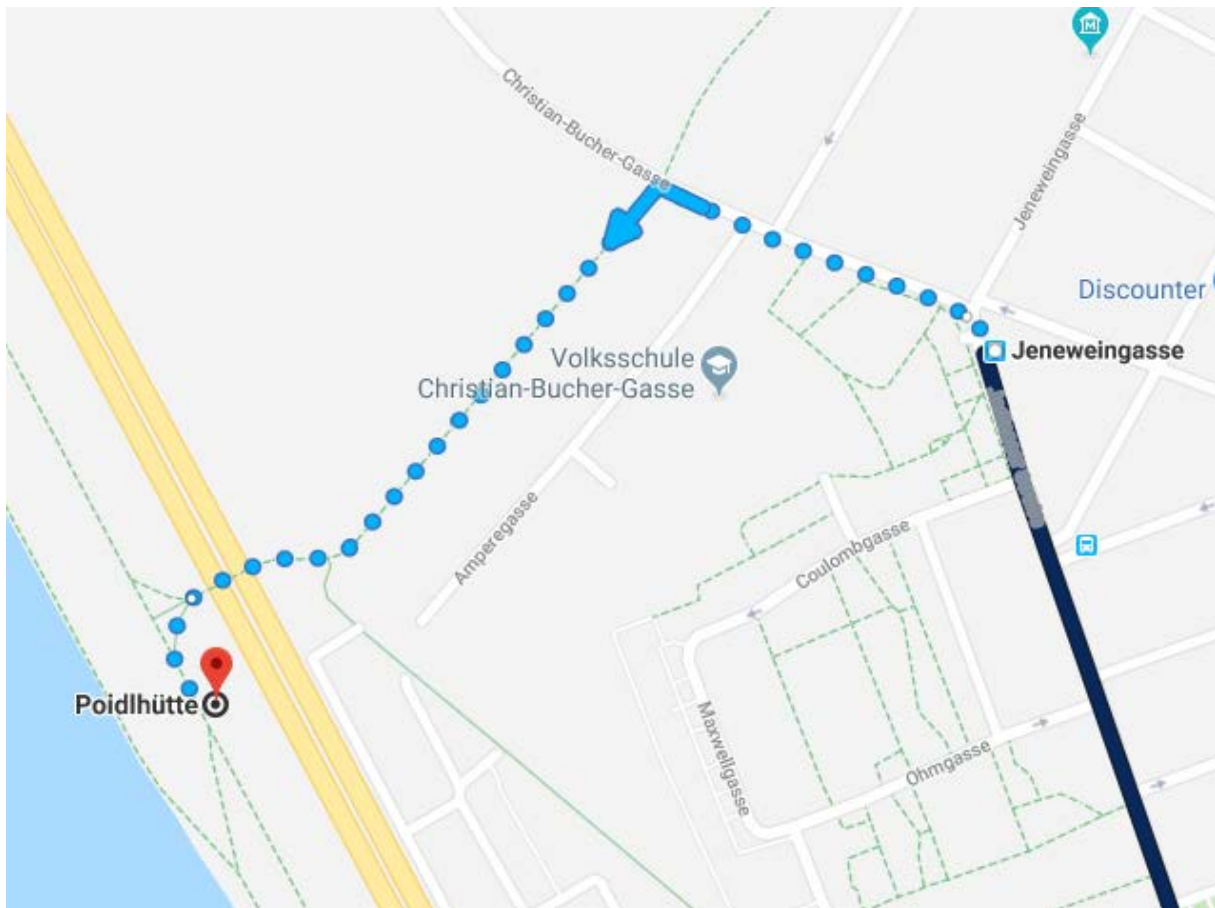

## Einladung zum Treffen in der Poldihütte (neue Donau)

**20.07.2018**  
15:00 Uhr

Wir laden unsere Mitglieder auf ein Getränk ein!

Keine Anmeldung, einfach bis 18.00 Uhr vorbeikommen.

Die Veranstaltung findet nur bei Schönwetter statt!

# KOMM VORBEI!

Anreise:

Öffentlich: Bus 34 A bis Jeneweingasse, 1210 Wien, Fußweg Teslagasse bis zur neuen Donau-

Rad oder zu Fuß: Radweg neue Donau rechte Uferseite (Richtung Klosterneuburg)  
**vor der** Jedlerseer Brücke (Dammkrone)

Auto: Bei Überfuhrstraße 5, 1210 Wien, parken und beim Grillplatz 13 in Richtung  
Reichsbrücke gehen (ca. 5 Minuten)